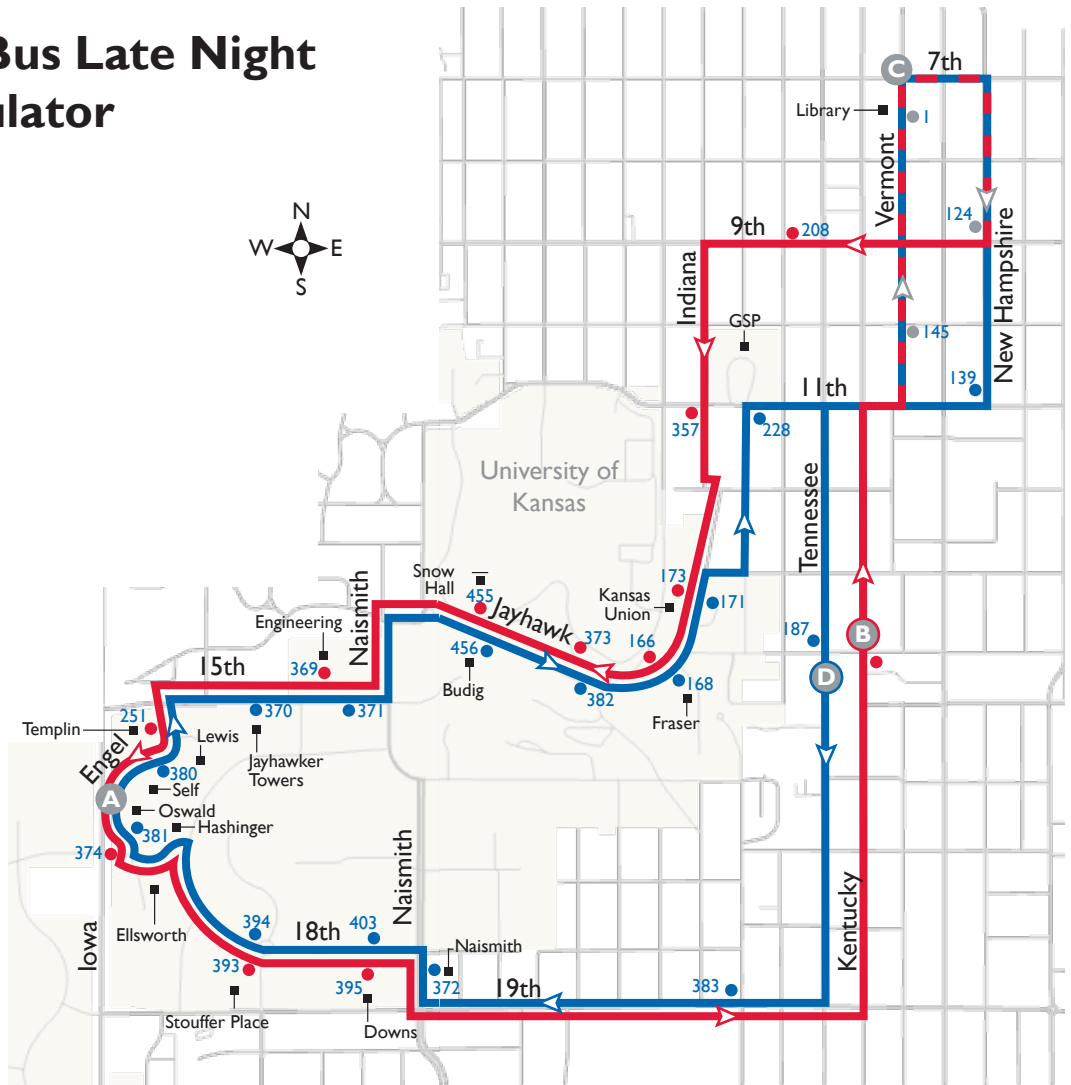

# SafeBus Late Night Circulator

- A** Time point
- Bus stop
- #** Bus stop number
- #** Point of interest

## SCHEDULE

	<b>A</b>	<b>B</b>	<b>C</b>	<b>D</b>	<b>A</b>
	Daisy Hill	14th & Kentucky	7th & Vermont	14th & Tennessee	Daisy Hill
<b>PM</b>			10:30		10:50
	10:30		10:50	11:00	11:10
	10:50	11:00	11:10	11:30	11:30
	11:10		11:30	11:40	11:50
	11:30	11:40	11:50		12:10
	11:50		12:10	12:20	12:30
<b>AM</b>	12:10	12:20	12:30		12:50
	12:30		12:50	1:00	1:10
	12:50	1:00	1:10	1:30	1:30
	1:10		1:30	1:40	1:50
	1:30	1:40	1:50		2:10
	1:50		2:10	2:20	2:30
	2:10	2:20	2:30		2:50
	2:30		2:50	3:00	3:10

SafeRide operates.

53 SafeBus operates.

### March 2022

Su	M	Tu	W	Th	F	Sa
		1	2	3	4	5
6	7	8	9	10	11	12
13	14	15	16	17	18	19
20	21	22	23	24	25	26
27	28	29	30	31		